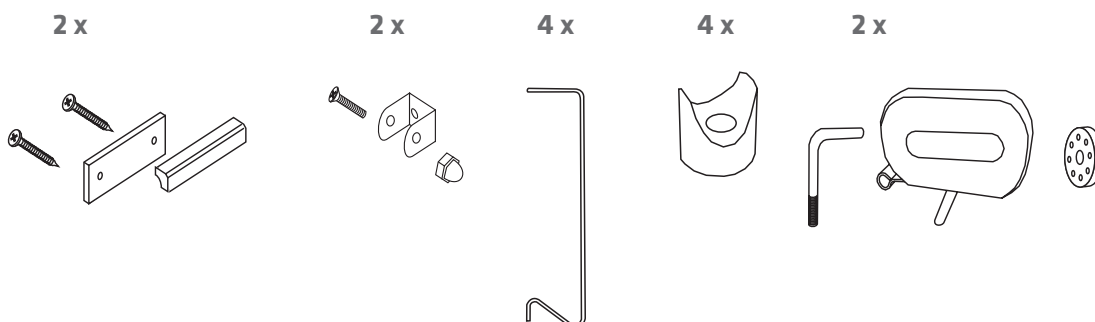

Danger! The maximum load is ca. 375 kg.

Versionsnummer: 20250402

AUFBAUANLEITUNG

ASSEMBLY INSTRUCTIONS

bene living

MONTAGE MIT 2 PERSONEN!

ASSEMBLY REQUIRES 2 PEOPLE!

PZ 2

Schrauben und Kleinteile sind nicht in Originalgröße abgebildet! Screws and small parts are not shown in full scale!

AUFBAUANLEITUNG

ASSEMBLY INSTRUCTIONS

bene living

1

2

AUFBAUANLEITUNG

ASSEMBLY INSTRUCTIONS