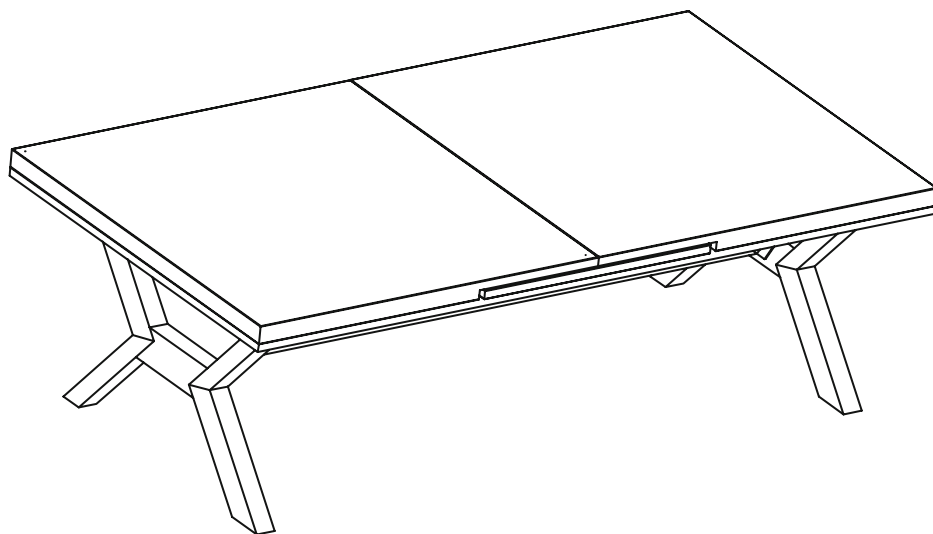

Ausziehtisch Granada 160/210 x 90 cm dark grey
Tischplatte gesintert, Gestell Cross, Aluminium

Wichtig! Bitte sorgfältig lesen!
Für spätere Bezugnahme aufbewahren.
Important! Please read carefully!
Keep for future reference.

G 16 x

Schrauben und Kleinteile sind nicht in Originalgröße abgebildet! Screws and small parts are not shown in full scale!

A 1x

B 2x

AUFBAUANLEITUNG

ASSEMBLY INSTRUCTIONS

1

2