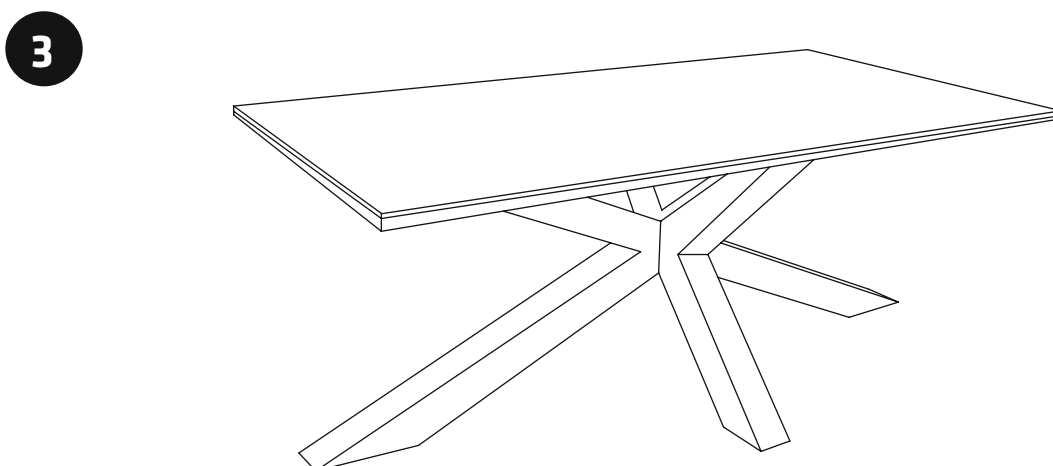

Tisch Malaga 180 x 90 cm dark grey
Tisch Malaga 200 x 90 cm dark grey
Tischplatte gesintert, Gestell Cross, Aluminium

Wichtig! Bitte sorgfältig lesen!
Für spätere Bezugnahme aufbewahren.
Important! Please read carefully!
Keep for future reference.

A 1x

B 1x

C 2x

AUFBAUANLEITUNG

ASSEMBLY INSTRUCTIONS

NOTIZEN
NOTES

A series of horizontal dashed lines providing a space for handwritten notes.