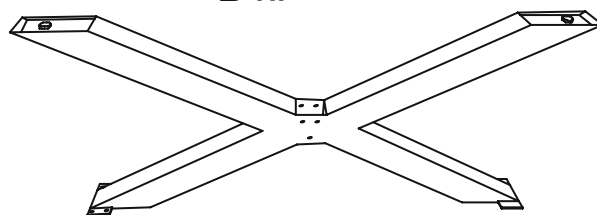

Tisch Malaga 180 x 90 cm dark grey
Tisch Malaga 200 x 90 cm dark grey
Tischplatte gesintert, Gestell Cross, Aluminium

Wichtig! Bitte sorgfältig lesen!
Für spätere Bezugnahme aufbewahren.
Important! Please read carefully!
Keep for future reference.

Versionsnummer: BL27101_BL27102_2023-10-13

AUFBAUANLEITUNG

ASSEMBLY INSTRUCTIONS

MONTAGE MIT 2 PERSONEN!

ASSEMBLY REQUIRES 2 PEOPLE!

Schrauben und Kleinteile sind nicht in Originalgröße abgebildet! Screws and small parts are not shown in full scale!

A 1x

B 1x

C 2x

AUFBAUANLEITUNG

ASSEMBLY INSTRUCTIONS

NOTIZEN
NOTES

A series of horizontal dashed lines providing a space for handwritten notes.