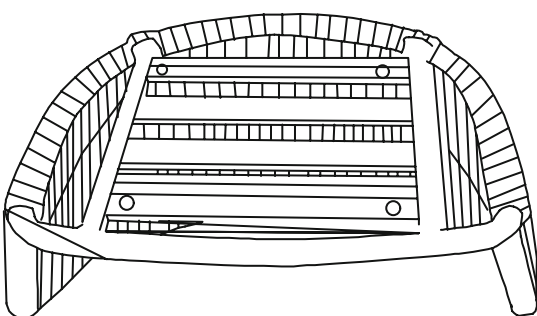

Schrauben und Kleinteile sind nicht in Originalgröße abgebildet! Screws and small parts are not shown in full scale!

A 1x